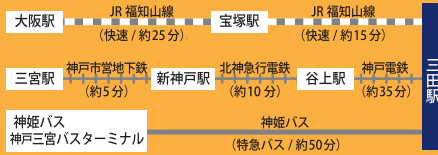

電車で バスで

大阪から直通40分・三宮から直通約50分