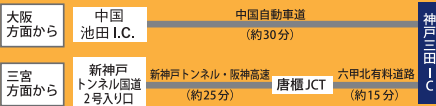

三田へのアクセス

車で